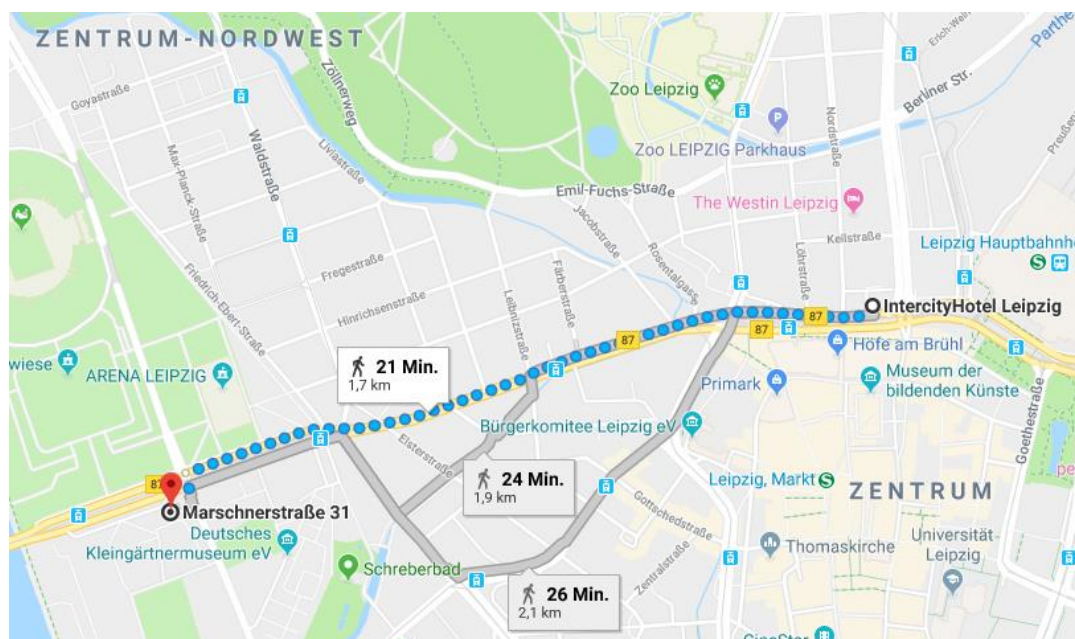

#### Kostenfreie Stornierungsfrist bis einschließlich 11.03.2019:

08. - 09.09.2019:

09. - 13.09.2019:

**NICHT MEHR VERFÜGBAR**

Entfernung zum Campus Jahnallee der Universität Leipzig, Marschnerstraße 31, 04109 Leipzig:  
Zu Fuß: ca. 1,7 km, 21 Minuten