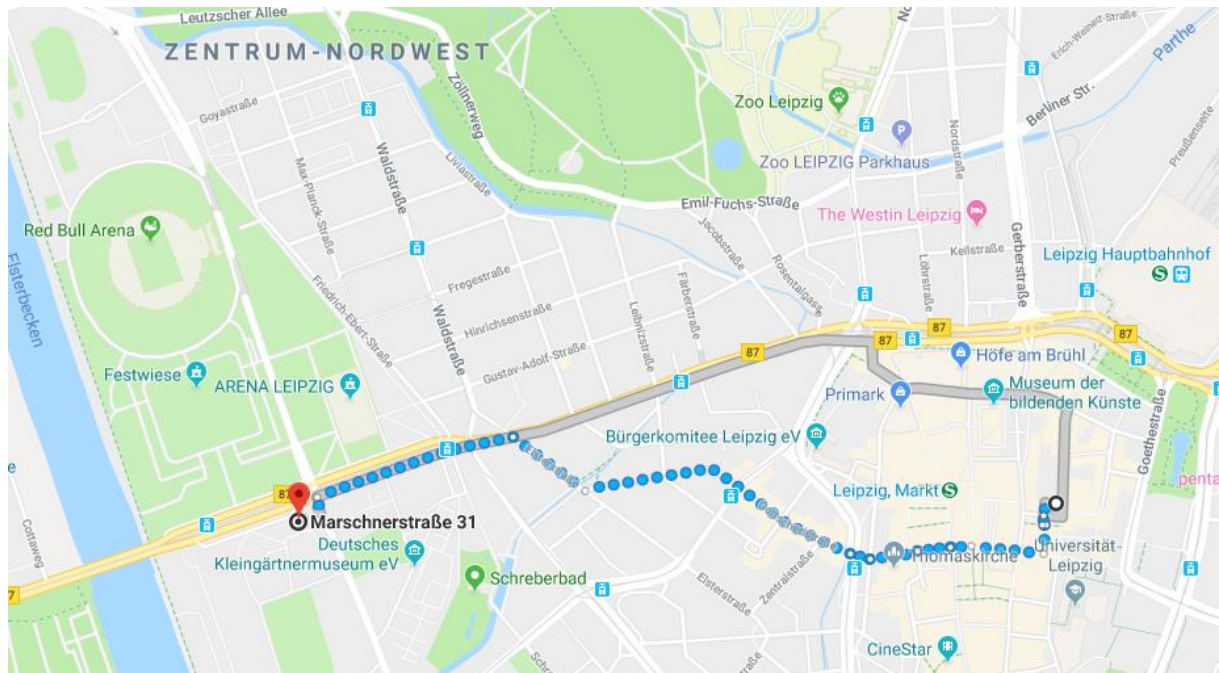

### Adresse:

Nikolaistraße 23  
04109 Leipzig

### Kostenfreie Stornierungsfrist bis einschließlich 24.06.2019:

08. - 13.09.2019:

**NICHT MEHR VERFÜGBAR**

Entfernung zum Campus Jahnallee der Universität Leipzig, Marschnerstraße 31, 04109 Leipzig:  
Zu Fuß: ca. 2,2 km, 27 Minuten