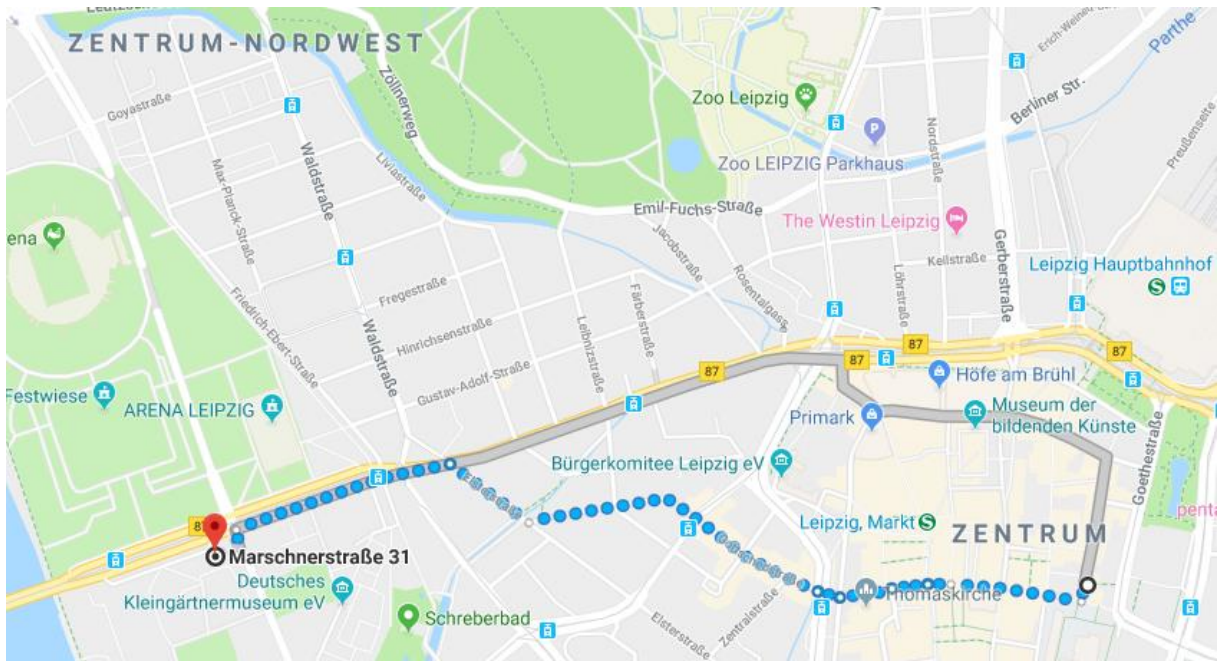

### Adresse:

Ritterstraße 4  
04109 Leipzig

### Kostenfreie Stornierungsfrist bis einschließlich 24.06.2019:

08. - 13.09.2019:

**NICHT MEHR VERFÜGBAR**

Entfernung zum Campus Jahnallee der Universität Leipzig, Marschnerstraße 31, 04109 Leipzig:  
Zu Fuß: ca. 2 km, 24 Minuten