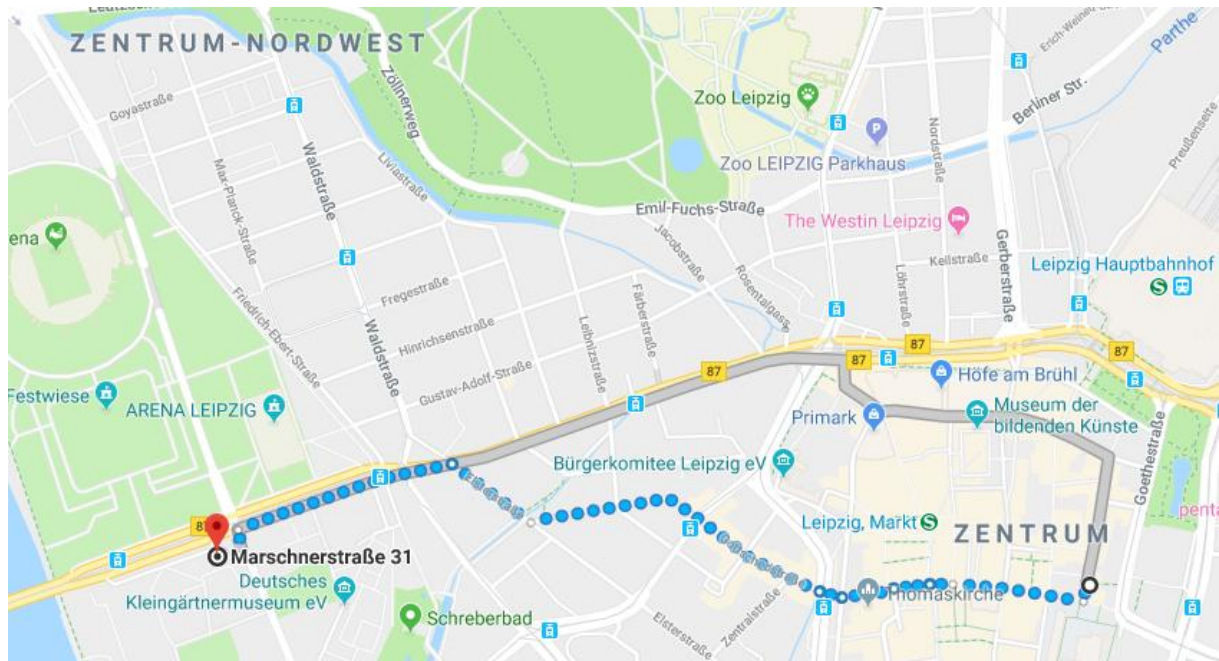

Motel One Leipzig-Augustusplatz

Stichwort: paEpsy Meeting 2019

Adresse:

Ritterstraße 4
04109 Leipzig

Reservierung: Katharina Friedrich

E-Mail: hotel@kukm.de

Kostenfreie Stornierungsfrist bis einschließlich 24.06.2019:

08. - 13.09.2019:

EZ 80,50 € p.P. / Nacht mit Frühstück

DZ 95,50 € p.P. / Nacht mit Frühstück

Entfernung zum Campus Jahnallee der Universität Leipzig, Marschnerstraße 31, 04109 Leipzig:

Zu Fuß: ca. 2 km, 24 Minuten