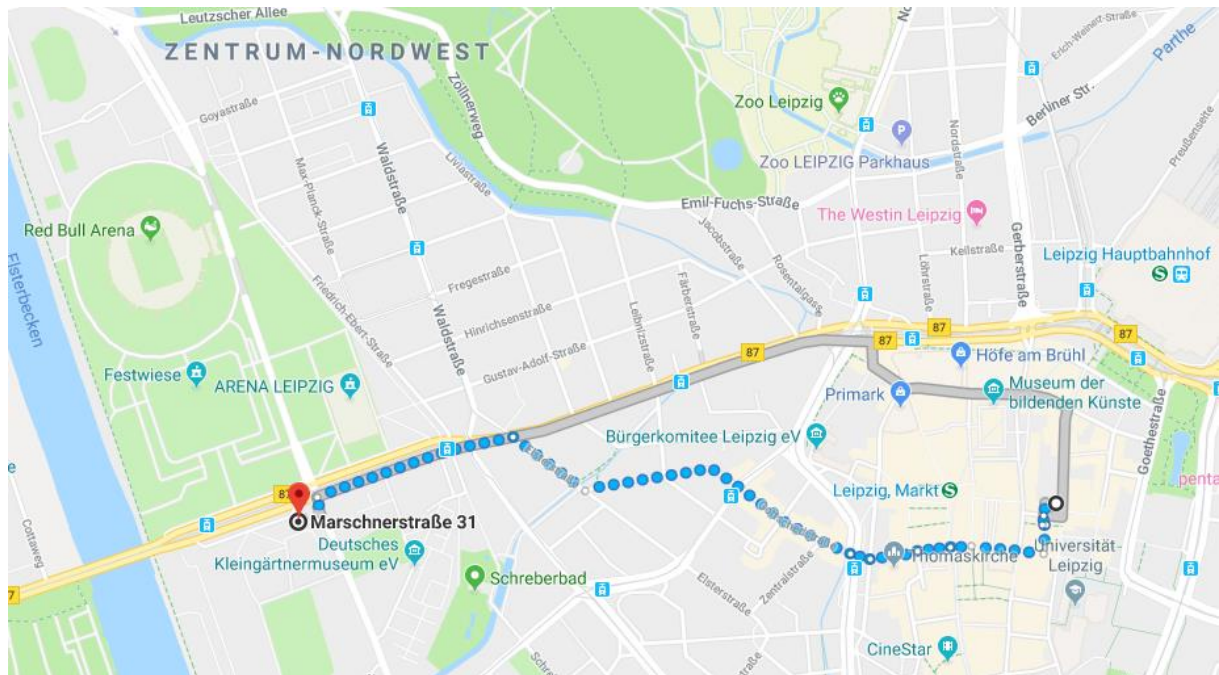

## Adresse:

Nikolaistraße 23  
04109 Leipzig

## Kostenfreie Stornierungsfrist bis einschließlich 24.06.2019:

08. - 13.09.2019:

EZ 80,50 € p.P. / Nacht mit Frühstück

DZ 95,50 € p.P. / Nacht mit Frühstück

Entfernung zum Campus Jahnallee der Universität Leipzig, Marschnerstraße 31, 04109 Leipzig:

Zu Fuß: ca. 2,2 km, 27 Minuten

## Adresse:

Ritterstraße 4  
04109 Leipzig