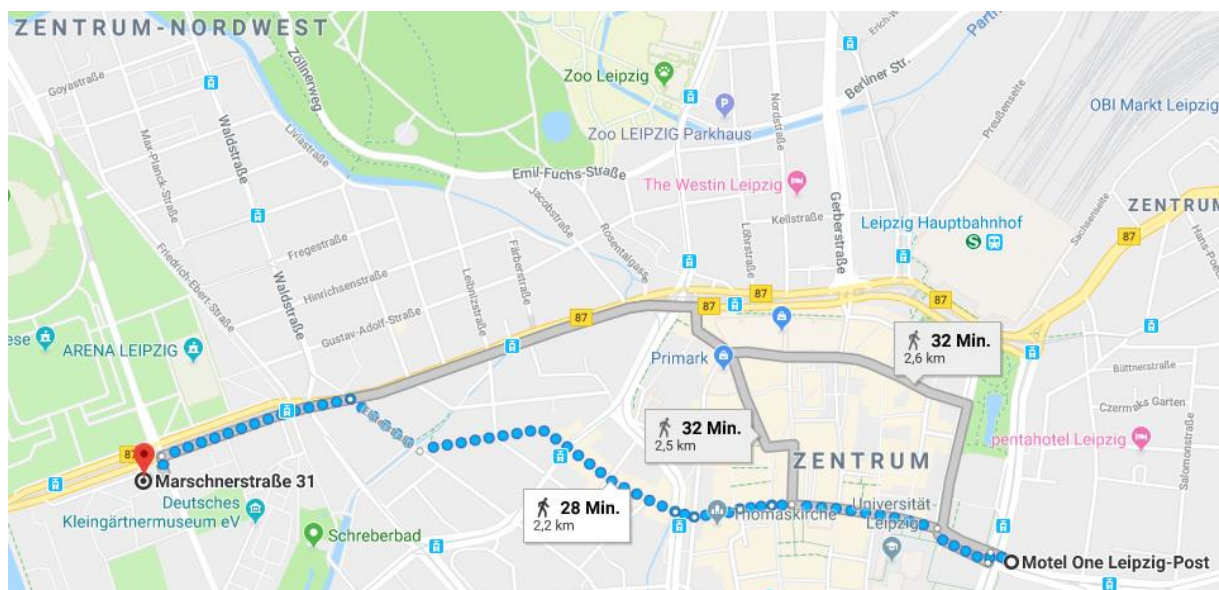

## Kostenfreie Stornierungsfrist bis einschließlich 24.06.2019:

08. - 13.09.2019:

EZ 80,50 € p.P. / Nacht mit Frühstück

DZ 95,50 € p.P. / Nacht mit Frühstück

Entfernung zum Campus Jahnallee der Universität Leipzig, Marschnerstraße 31, 04109 Leipzig:

Zu Fuß: ca. 2,2 km, 28 Minuten