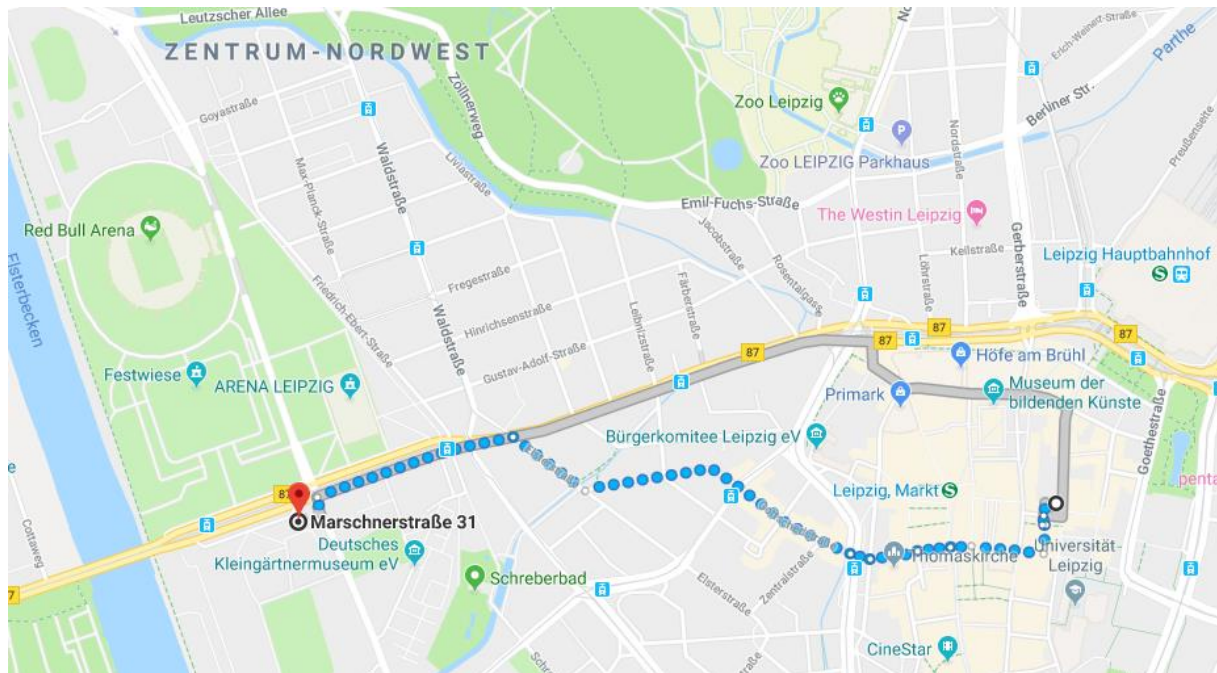

## Adresse:

Nikolaistraße 23  
04109 Leipzig

## Kostenfreie Stornierungsfrist bis einschließlich 24.06.2019:

08. - 13.09.2019:

EZ 80,50 € p.P. / Nacht mit Frühstück

DZ 95,50 € p.P. / Nacht mit Frühstück

Entfernung zum Campus Jahnallee der Universität Leipzig, Marschnerstraße 31, 04109 Leipzig:

Zu Fuß: ca. 2,2 km, 27 Minuten