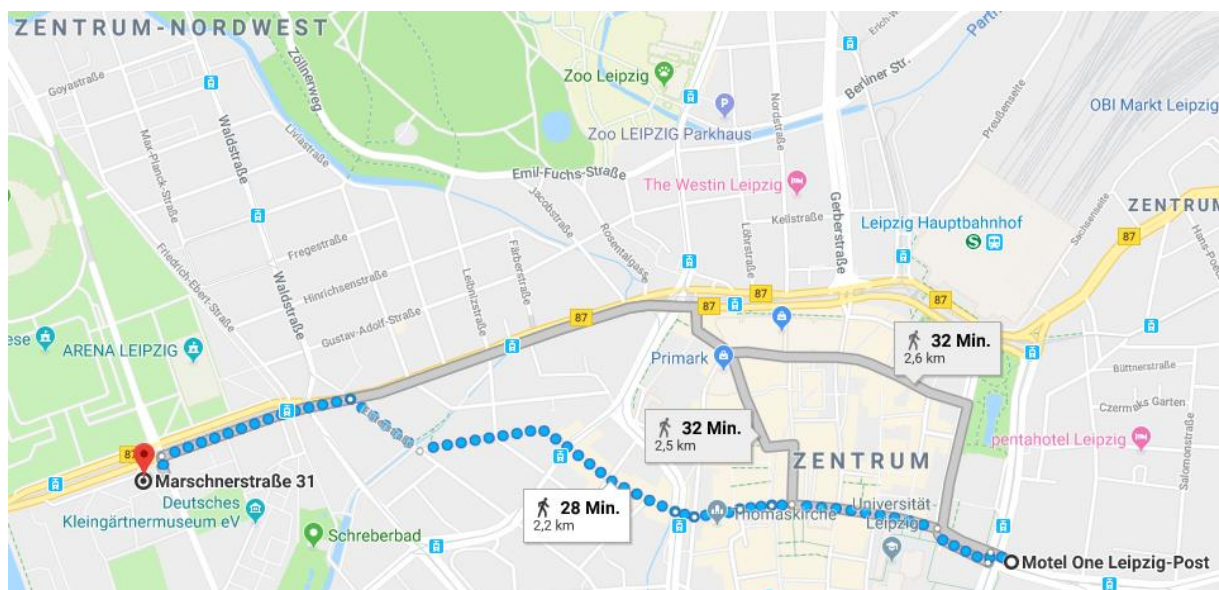

## Adresse:

Grimmaischer Steinweg 1  
04103 Leipzig

## Kostenfreie Stornierungsfrist bis einschließlich 24.06.2019:

08. - 13.09.2019:

EZ 80,50 € p.P. / Nacht mit Frühstück

DZ 95,50 € p.P. / Nacht mit Frühstück

Entfernung zum Campus Jahnallee der Universität Leipzig, Marschnerstraße 31, 04109 Leipzig:  
Zu Fuß: ca. 2,2 km, 28 Minuten