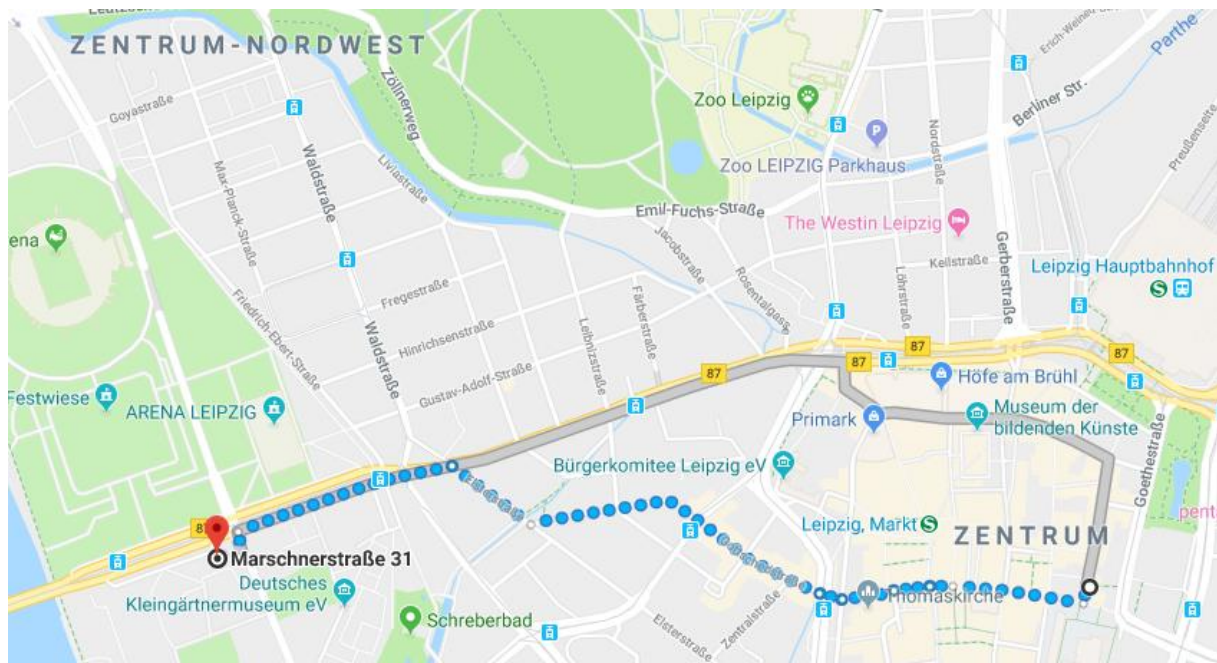

Motel One Leipzig-Augustusplatz

Stichwort: paEpsy Meeting 2019

Adresse:

Ritterstraße 4
04109 Leipzig

Reservierung: Katharina Friedrich

E-Mail: hotel@kukm.de

Kostenfreie Stornierungsfrist bis einschließlich 24.06.2019:

08. - 13.09.2019:

EZ 80,50 € p.P. / Nacht mit Frühstück

DZ 95,50 € p.P. / Nacht mit Frühstück

Entfernung zum Campus Jahnallee der Universität Leipzig, Marschnerstraße 31, 04109 Leipzig:

Zu Fuß: ca. 2 km, 24 Minuten